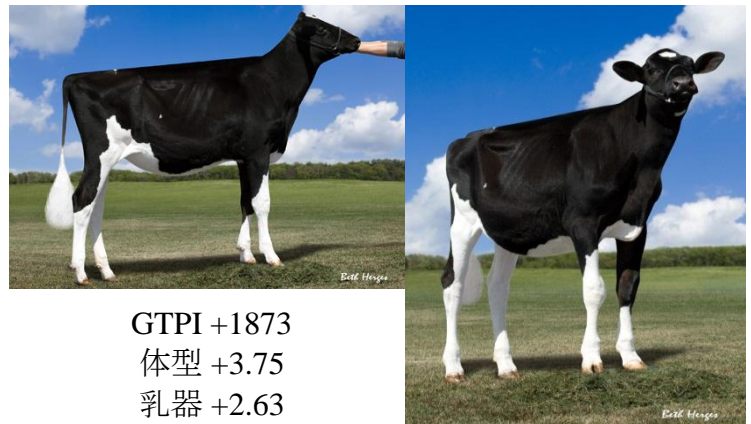

7H9222 ショットレイザー (ショトル×イトー)

先頃アイオワ州で行われた娘牛調査で、ショットレイザーが人気を博していました。ショットレイザーの娘たちは深く開張した肋、広く幅のある尻、素晴らしい後乳房、乳頭配置の正確性と力強い懸垂靱帯を兼ね備えています。また、抜群の乳器に伴った優れた乳用強健性を示しています。娘たちの、肢蹄は極めて正確で、大きい角度の蹄をしています。乳器もまた一貫性が有り、一年を通し3回搾乳に対応し得る丈夫で機能的な乳房をしています。

7H8221 アレキサンダー (ストーマティック×ペイトロン)

アーネストアンソニー アルアー ET (ペンシルバニア州 ポールニアー&アーネスト ケフナー所有) が体格得点 VG89(乳器 EX90) を獲得! アルアーは、2012年4月ニューヨーク スプリングショウで、2歳シニア級第2位となり、インターミディエイト戦では第3位に入賞しました。

7H10920 ゴールドチップ (ゴールドウィン×ショトル)

去年の米国 GTPI で 7H10849 シャムロック に次いで、第2位だったゴールドチップが、5月に米国において最も登録頭数の多い種雄牛となりました。14日間で216頭が登録され、7H8165 ミリオン、7H9165 ブラクストン、7H8081 プラネットがそれに続きました。

決定的なゴールドチップ娘牛

ミス ゴールドチップ ブライト ET

(ゴールドチップ×マック VG87×PR バービー EX92)

GTPI +1873
体型 +3.75
乳器 +2.63
肢蹄 +3.02

レーガンクレスト マック ビカサー ET から誕生したゴールドチップ ブライトは、12月生まれの同月齢の牛の中でトップに位置しています。

(米国 ジェフ バトラー、クレイグ シェド、フランク & ダイアン ボーバ所有)

野澤組の **トータルアプローチ**

株式会社 **野澤組** 畜産部

ホームページ: <http://www.totalapproach.co.jp/>