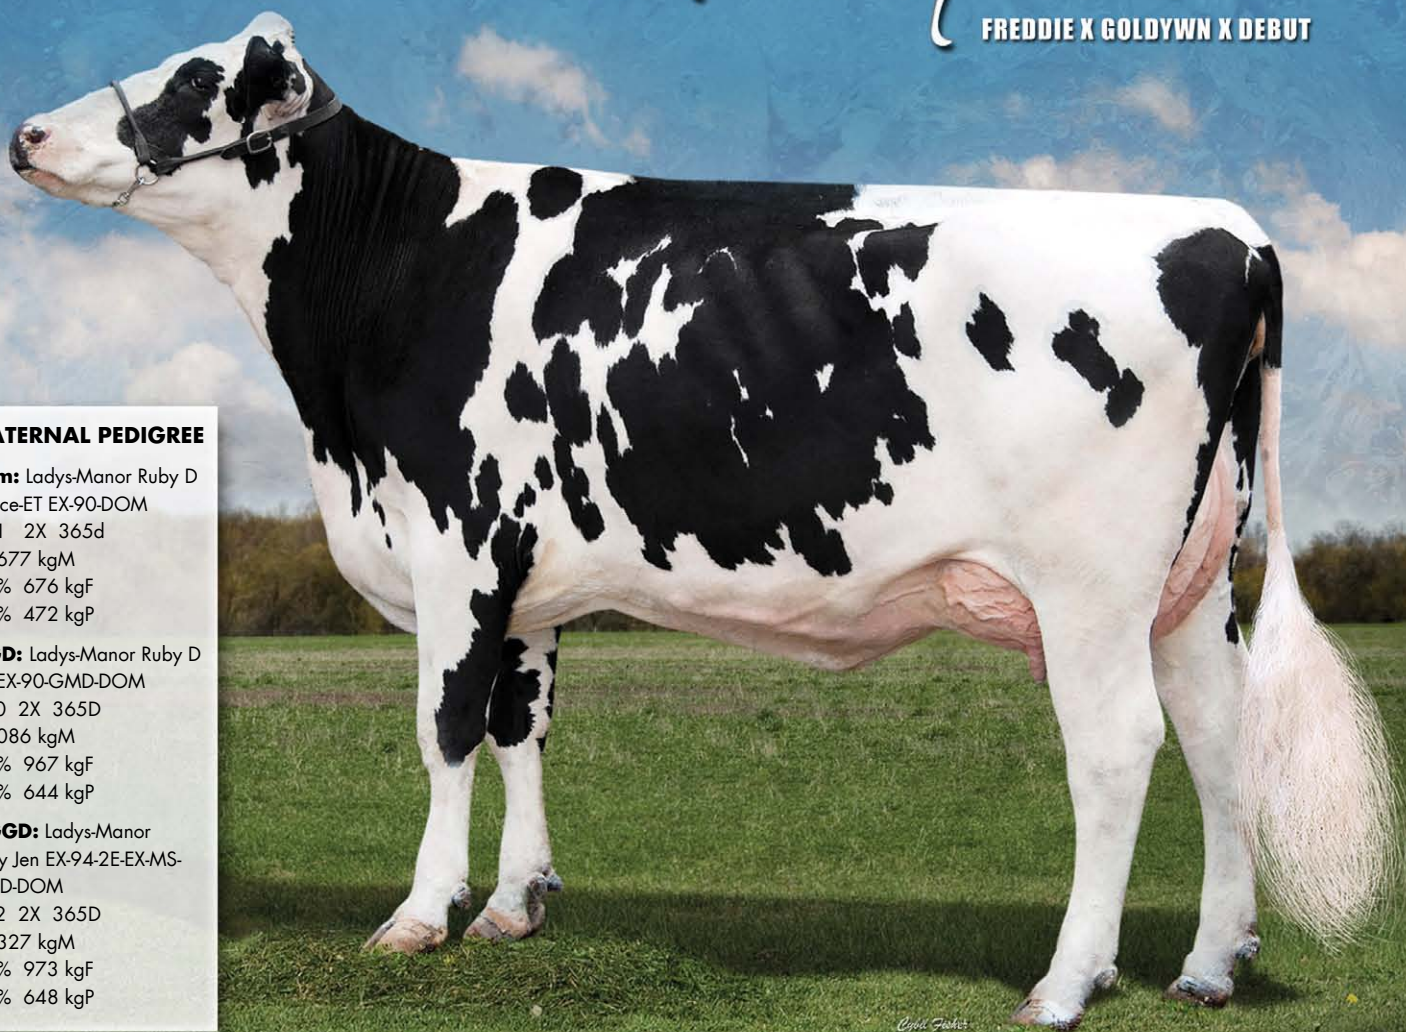

Welcome Grafeeti Pheeb, VG 85

Sully Grafeeti #248-ET, VG 85

**MODERATE
SIZE
GREAT
UDDERS**

Grafeeti

7HO10848 LADYS-MANOR RD GRAFEETI-ET*TR*TV*TL*TD*TY

WORLD WIDE INDEXES • WWW.VVVSIRE.COM

Kings-Ransom Grafi Dewars, GP 83

Cybil Fisher

FAT IMPROVER ❁ ELITE TPI
GREAT FEET & LEGS ❁ HIGH FERTILITY SIRE

Grafeeti

FREDDIE X GOLDYWN X DEBUT

MATERNAL PEDIGREE

Dam: Ladys-Manor Ruby D

Grace-ET EX-90-DOM

1-11 2X 365d

13,677 kgM

4.9% 676 kgF

3.4% 472 kgP

MGD: Ladys-Manor Ruby D

-ET EX-90-GMD-DOM

4-10 2X 365D

18,086 kgM

5.3% 967 kgF

3.6% 644 kgP

MGGD: Ladys-Manor

Ruby Jen EX-94-2E-EX-MS-

GMD-DOM

4-02 2X 365D

21,327 kgM

4.6% 973 kgF

3.0% 648 kgP