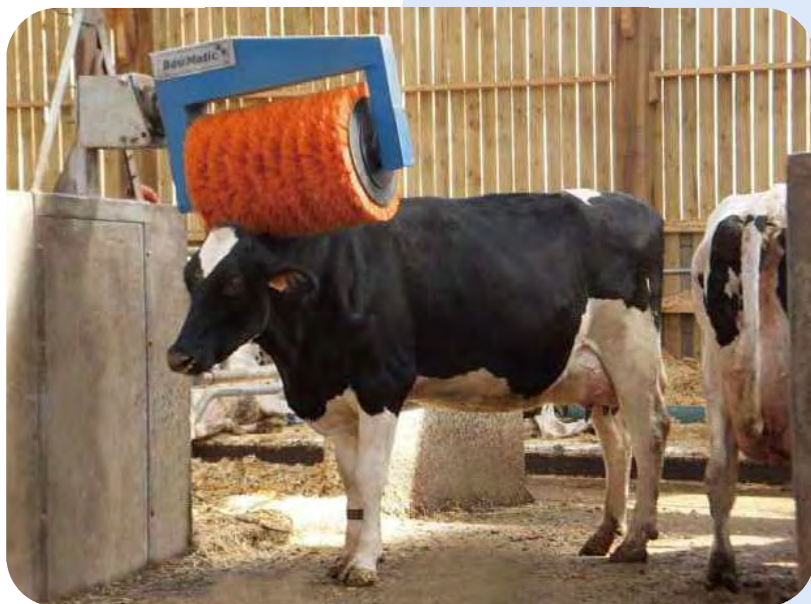

## カウブラシ

### ■ 水平型カウブラシ

### ■ 特徴

- ・高品質なナイロン製ブラシを使用しております。
- ・200回の起動ごとに逆転するので、ブラシが長持ちします。
- ・ブラシがブロックされるとモータがOFFになる安全設計です。
- ・乳牛の血行を改善し、乳量の増加を補助します。
- ・自動ON/OFF機能により、省エネに貢献します。